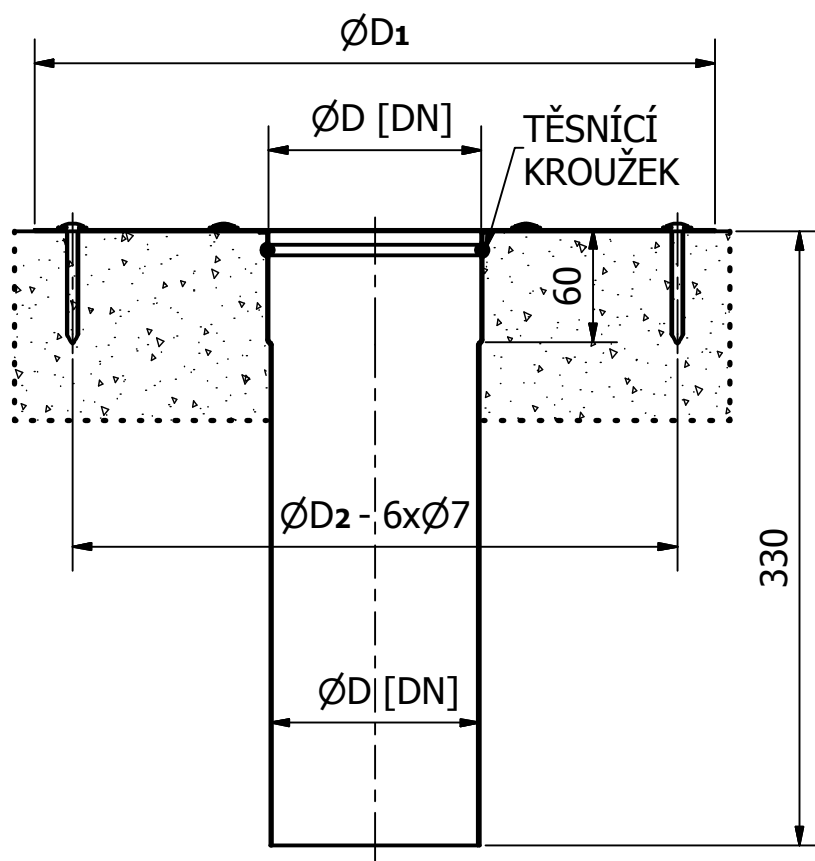

NÁDSTAVEC
NV

Typ: [DN]	Rozměr: ØD- ØD2- ØD1 [mm]	Hmotnost: [kg]	Materiál:
NV 70	Ø73 x 0,6 - Ø320 - Ø360	1,0	NEREZ 1.4301
NV 100	Ø109 x 0,8 - Ø320 - Ø360	1,4	
NV 125	Ø123 x 0,8 - Ø365 - Ø406	1,6	
NV 150	Ø159 x 0,8 - Ø365 - Ø406	1,8	

NÁDSTAVEC STŘEŠNÍ VPUSTI - NV
DVOUSTUPŇOVÝ

www.nerezvpuste.cz