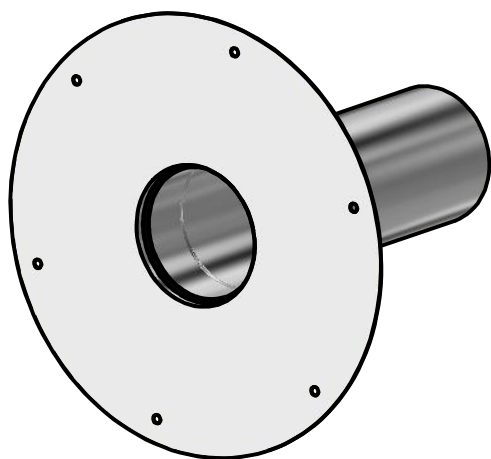

NÁDSTAVEC
NV

Typ: [DN]	Rozměr: ØD- ØD2- ØD1 [mm]	Hmotnost: [kg]	Materiál:
NV 70	Ø73 x 0,6 - Ø320 - Ø360	1,0	NEREZ 1.4301
NV 100	Ø109 x 0,8 - Ø320 - Ø360	1,4	
NV 125	Ø123 x 0,8 - Ø365 - Ø406	1,6	
NV 150	Ø159 x 0,8 - Ø365 - Ø406	1,8	

NÁDSTAVEC STŘEŠNÍ VPUSTI - NV
DVOUSTUPŇOVÝ

www.nerezvpuste.cz